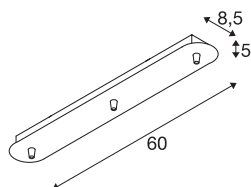

FITU triple rozet lang

zwart

De langwerpige FITU plafondrozet is verkrijgbaar in verschillende kleurenvarianten met drie of vijf uitgangen en maakt eender welke combinatie met FITU E27 pendelarmaturen mogelijk. Een bijpassende trekcontlasting is in de levering inbegrepen.

TECHNISCHE GEGEVENS

Art.nr.	1001818
IP-code	IP 20
Montage	opbouw
Montagebeschrijving	plafond
Nominale spanning	230V ~50Hz V
Beschermingsklasse	I
Kleur	zwart
Lengte	60 cm
Breedte	8.5 cm
Hoogte	5 cm
Nettogewicht	1.09 kg
Brutogewicht	1.463 kg