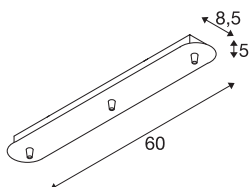

## FITU rozeta z 3 wyjściami

długa, czarna

Podłużna rozeta sufitowa FITU jest dostępna w różnych wersjach kolorystycznych z trzema lub pięcioma wyjściami. Można ją połączyć w dowolnej konfiguracji z lampami wiszącymi FITU E27. Odpowiedni uchwyt odciążający kabla znajduje się w zakresie dostawy.

## DANE TECHNICZNE

Nr artykułu	1001818
Kod IP	IP 20
Montaż	Wersja natynkowa
Szczegóły dotyczące montażu	Wersja sufitowa
Napięcie znamionowe	230V ~50Hz V
Klasy ochrony	I
Kolor	czarny
Długość	60 cm
Szerokość	8.5 cm
Wysokość	5 cm
Waga netto	1.09 kg
Waga brutto	1.463 kg