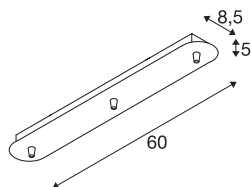

FITU trikratna rozeta dolga

črna

Vzdolžna stropna rozeta FITU je na voljo v različnih barvnih različicah s tremi ali petimi izhodi in omogoča poljubno kombinacijo z FITU E27 visečimi svetilkami. Ustrezna ob-
jemka za kabel je vključena v paket.

TEHNIČNI PODATKI

Št. art.	1001818
IP koda	IP 20
Montaža	Nadgradnja
Podrobnosti montaže	Strop
Nazivna napetost	230V ~50Hz V
Zaščitni razred	I
Barva	črna
Dolžina	60 cm
Širina	8.5 cm
Višina	5 cm
Neto teža	1.09 kg
Bruto teža	1.463 kg