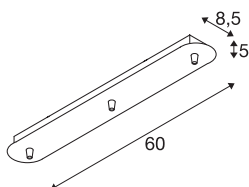

FITU trojitá rozeta

dlouhá, bílá

Podélná stropní rozeta FITU se dodává v různých barevných variantách s třemi nebo pěti výstupy a umožňuje libovolnou kombinaci se závěsnými svítilny FITU E27. Odpovídající odlehčovací profil je součástí rozsahu dodávky.

TECHNICKÁ DATA

| | |
|---------------------|--------------|
| Č. výrobku | 1001819 |
| Kód IP | IP 20 |
| Montáž | Nástavba |
| Podrobnosti montáže | Strop |
| Jmenovité napětí | 230V ~50Hz V |
| Třída ochrany | I |
| Barva | bílá |
| Délka | 60 cm |
| Šířka | 8.5 cm |
| Výška | 5 cm |
| Hmotnost netto | 1.065 kg |
| Celková hmotnost | 1.385 kg |