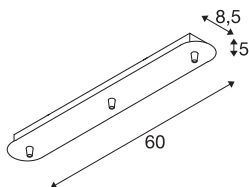

## Rosetón triple FITU alargado

blanco

El rosetón de techo alargado FITU está disponible en varias gamas de color, con tres o cinco salidas y permite cualquier combinación con las luminarias de suspensión FITU E27. En el envío se incluye una descarga de tracción correspondiente.

### Datos técnicos

Art. N.º	1001819
Código IP	IP 20
Montaje	Superficie
Detalles de montaje	Techo
Voltaje nominal	230V ~50Hz V
Clase de protección	I
Color	blanco
Longitud	60 cm
Anchura	8.5 cm
Altura	5 cm
Peso neto	1.065 kg
Peso bruto	1.385 kg
Página BIG WHITE	473