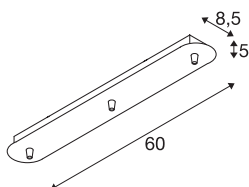

FITU

patère 3 passe-fils intérieure, longue, blanc

Disponible en plusieurs coloris, la patère FITU oblongue dispose de trois ou cinq sorties et se combine au choix avec les suspensions FITU E27. Un serre-câble adapté est inclus.

INFORMATIONS TECHNIQUES

Réf.	1001819
Code IP	IP 20
Montage	En saillie
Détails de montage	Plafond
Tension nominale	230V ~50Hz V
Classe de protection	I
Coloris	blanc
Longueur	60 cm
Largeur	8.5 cm
Hauteur	5 cm
Poids net	1.065 kg
Poids brut	1.385 kg