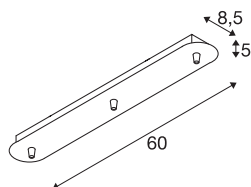

## FITU roseta tripple longa

branco

A roseta de teto FITU está disponível em diferentes versões de cores com respetivamente uma, três ou cinco saídas e permite uma combinação conforme desejar com as luminárias pendentes FITU E27. Um mecanismo de alívio do esforço de tração correspondente está incluído no âmbito de fornecimento.

## DADOS TÉCNICOS

Ref. n.º	1001819
IP Code	IP 20
Montagem	Montagem à superfície
Pormenores da montagem	Teto
Tensão nominal	230V ~50Hz V
Classe de proteção	I
Cor	branco
Comprimento	60 cm
Largura	8.5 cm
Altura	5 cm
Peso líquido	1.065 kg
Peso bruto	1.385 kg
Página BIG WHITE	473