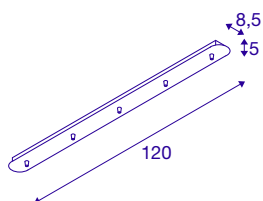

Rosetón quintuple FITU alargado

negro

El rosetón de techo FITU lineal está disponible en varias gamas de color, con cinco salidas y permite cualquier combinación con las luminarias de suspensión FITU E27. En el envío se incluye una descarga de tracción correspondiente.

Datos técnicos

Art. N.º	1001820
Código IP	IP 20
Montaje	Superficie
Detalles de montaje	Techo
Voltaje nominal	230V ~50Hz V
Clase de protección	I
Color	negro
Longitud	120 cm
Anchura	8.5 cm
Altura	5 cm
Peso neto	2.023 kg
Peso bruto	2.674 kg
Página BIG WHITE	151