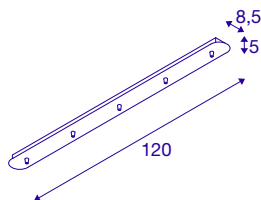

FITU rosone a cinque elementi

lungo, nero

Il rosone a plafone allungato FITU è disponibile in diversi colori, con cinque uscite, e consente un gradevole abbinamento con le sospensioni FITU E27. In dotazione è compreso uno scarico della trazione.

DATI TECNICI

Articolo	1001820
Codice IP	IP 20
Montaggio	Superficie
Dettagli di montaggio	Soffitto
Tensione nominale	230V ~50Hz V
Classe isolamento	I
Colore	nero
Lunghezza	120 cm
Larghezza	8.5 cm
Altezza	5 cm
Peso netto	2.023 kg
Peso lordo	2.674 kg