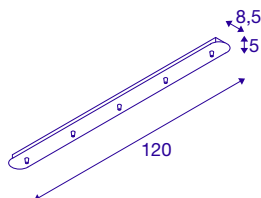

FITU fem-er rosett lang

sort

Lang FITU takrosett finnes i ulike fargevarianter med fem utganger og kan kombineres med alle FITU E27 pendelarmatur. Leveres med passende strekkavlastning.

TEKNISKE DATA

Art.nr.	1001820
EL nummer	3224078
IP-kode	IP 20
Montering	Utenpåliggende montering
Montering detaljer	Tak
Merkespenning	230V ~50Hz V
Kapslingsgrad	I
Farge	svart
Lengde	120 cm
Bredde	8.5 cm
Høyde	5 cm
Nettvekt	2.023 kg
Bruttovekt	2.674 kg