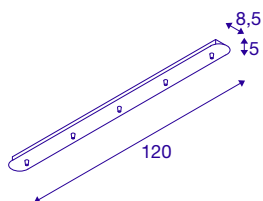

FITU

розетка с пятью выходами, длинная, черная

Удлиненная потолочная розетка FITU доступна в различных цветах, имеет пять выходов и может использоваться в различных комбинациях с подвесными светильниками FITU E27.

Соответствующая система разгрузки от натяжения входит в комплект поставки.

Технические характеристики

Тов. №	1001820
IP Code	IP 20
Сборка	Накладной
Детали сборки	Потолок
Номинальное напряжение	230V ~50Hz V
Класс защиты	I
Цвет	черный
Длина	120 cm
Ширина	8.5 cm
Высота	5 cm
Вес нетто	2.023 kg
вес брутто	2.674 kg