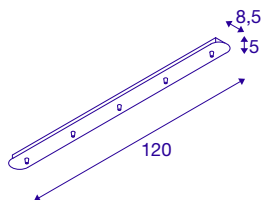

FITU petkratna rozeta dolga

črna

Vzdolžna stropna rozeta FITU je na voljo v različnih barvnih različicah s petimi izhodi in omogoča poljubno kombinacijo z FITU E27 visečimi svetilkami. Ustrezna objemka za kabel je vključena v paket.

TEHNIČNI PODATKI

Št. art.	1001820
IP koda	IP 20
Montaža	Nadgradnja
Podrobnosti montaže	Strop
Nazivna napetost	230V ~50Hz V
Zaščitni razred	I
Barva	črna
Dolžina	120 cm
Širina	8.5 cm
Višina	5 cm
Neto teža	2.023 kg
Bruto teža	2.674 kg