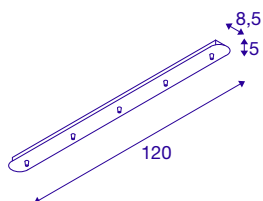

## FITU pětinasobná rozeta

dlouhá, bílá

Podélná stropní rozeta FITU se dodává v různých barevných variantách s pěti výstupy a umožňuje libovolnou kombinaci se závěsnými svítidly FITU E27. Odpovídající odlehčovací profil je součástí rozsahu dodávky.

## TECHNICKÁ DATA

Č. výrobku	1001821
Kód IP	IP 20
Montáž	Nástavba
Podrobnosti montáže	Strop
Jmenovité napětí	230V ~50Hz V
Třída ochrany	I
Barva	bílá
Délka	120 cm
Šířka	8.5 cm
Výška	5 cm
Hmotnost netto	2.06 kg
Celková hmotnost	2.699 kg