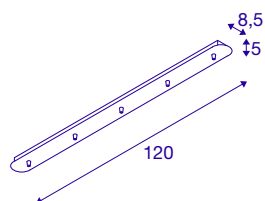

## Rosetón quintuple FITU alargado

blanco

El rosetón de techo FITU lineal está disponible en varias gamas de color, con cinco salidas y permite cualquier combinación con las luminarias de suspensión FITU E27. En el envío se incluye una descarga de tracción correspondiente.

### Datos técnicos

Art. N.º	1001821
Código IP	IP 20
Montaje	Superficie
Detalles de montaje	Techo
Voltaje nominal	230V ~50Hz V
Clase de protección	I
Color	blanco
Longitud	120 cm
Anchura	8.5 cm
Altura	5 cm
Peso neto	2.06 kg
Peso bruto	2.699 kg
Página BIG WHITE	151