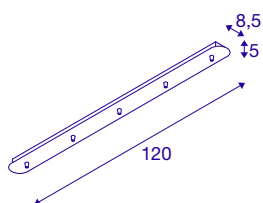

Patère FITU quintuple

longue, blanche

La patère de plafond oblongue FITU est disponible en plusieurs variantes de couleurs avec cinq sorties permettant d'y brancher une combinaison quelconque de suspensions à tige FITU E27. Des serre-câbles adaptés sont fournis.

INFORMATIONS TECHNIQUES

N° art.	1001821
Code IP	IP 20
Montage	Apparent
Infos de montage	Plafond
Tension nominale	230V ~50Hz V
Indice de protection	I
Coloris	blanc
Longueur	120 cm
Largeur	8.5 cm
Hauteur	5 cm
Poids net	2.06 kg
Poids brut	2.699 kg