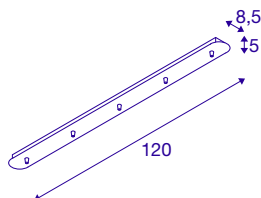

FITU

patère 5 passe-fils intérieure, longue, blanc

Disponible en plusieurs coloris, la patère oblongue FITU dispose de cinq sorties et se combine au choix avec les suspensions E27 FITU. Un serre-câble adapté est inclus.

INFORMATIONS TECHNIQUES

| | |
|----------------------|--------------|
| Réf. | 1001821 |
| Code IP | IP 20 |
| Montage | En saillie |
| Détails de montage | Plafond |
| Tension nominale | 230V ~50Hz V |
| Classe de protection | I |
| Coloris | blanc |
| Longueur | 120 cm |
| Largeur | 8.5 cm |
| Hauteur | 5 cm |
| Poids net | 2.06 kg |
| Poids brut | 2.699 kg |