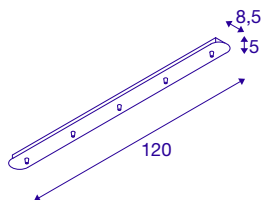

FITU rosone a cinque elementi

lungo, bianco

Il rosone a plafone allungato FITU è disponibile in diversi colori, con cinque uscite, e consente un gradevole abbinamento con le sospensioni FITU E27. In dotazione è compreso uno scarico della trazione.

DATI TECNICI

Articolo	1001821
Codice IP	IP 20
Montaggio	Superficie
Dettagli di montaggio	Soffitto
Tensione nominale	230V ~50Hz V
Classe isolamento	I
Colore	bianco
Lunghezza	120 cm
Larghezza	8.5 cm
Altezza	5 cm
Peso netto	2.06 kg
Peso lordo	2.699 kg
BIG WHITE pagina	151