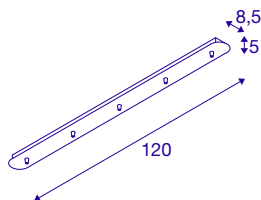

FITU rosone a cinque elementi

lungo, bianco

Il rosone a plafone allungato FITU è disponibile in diversi colori, con cinque uscite, e consente un gradevole abbinamento con le sospensioni FITU E27. In dotazione è compreso uno scarico della trazione.

DATI TECNICI

Articolo	1001821
Codice IP	IP 20
Montaggio	Superficie
Dettagli di montaggio	Soffitto
Tensione nominale	230V ~50Hz V
Classe isolamento	I
Colore	bianco
Lunghezza	120 cm
Larghezza	8.5 cm
Altezza	5 cm
Peso netto	2.06 kg
Peso lordo	2.699 kg