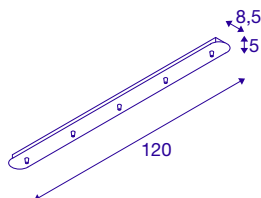

FITU fem-er rosett lang

hvit

Lang FITU takrosett finnes i ulike fargevarianter med fem utganger og kan kombineres med alle FITU E27 pendelarmatur. Leveres med passende strekkavlastning.

TEKNISKE DATA

Art.nr.	1001821
EL nummer	3224079
IP-kode	IP 20
Montering	Utenpåliggende montering
Montering detaljer	Tak
Merkespenning	230V ~50Hz V
Kapslingsgrad	I
Farge	hvit
Lengde	120 cm
Bredde	8.5 cm
Høyde	5 cm
Nettvekt	2.06 kg
Bruttovekt	2.699 kg