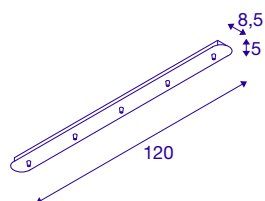

## FITU vijfvoudig rozet lang

wit

De langwerpige FITU plafondrozet is verkrijgbaar in verschillende kleurenvarianten met vijf uitgangen en maakt eender welke combinatie met FITU E27 pendelarmaturen mogelijk. Een bijpassende trekcontasting is in de levering inbegrepen.

## TECHNISCHE GEGEVENS

Art.nr.	1001821
IP-code	IP 20
Montage	opbouw
Montagebeschrijving	plafond
Nominale spanning	230V ~50Hz V
Beschermingsklasse	I
Kleur	wit
Lengte	120 cm
Breedte	8.5 cm
Hoogte	5 cm
Nettogewicht	2.06 kg
Brutogewicht	2.699 kg