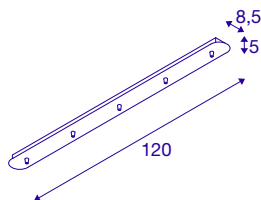

FITU vijfvoudige rozet lang

wit

De langwerpige FITU plafondrozet is in verschillende kleuren met vijf uitgangen verkrijgbaar en maakt alle combinaties met FITU E27 hanglampen mogelijk. Een passende trekontlasting wordt meegeleverd.

TECHNISCHE SPECIFICATIES

Art.nr.	1001821
IP-code	IP 20
Montage	Opbouw
Montagebeschrijving	Plafond
Nominale spanning	230V ~50Hz V
Veiligheidsklasse	I
Kleur	wit
Lengte	120 cm
Breedte	8.5 cm
Hoogte	5 cm
Nettogewicht	2.06 kg
Brutogewicht	2.699 kg