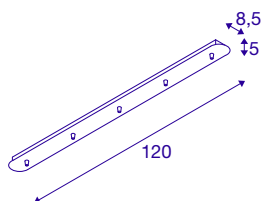

FITU rozeta z 5 wyjściami

długa, biała

Podłużna rozeta sufitowa FITU jest dostępna w różnych wersjach kolorystycznych z pięcioma wyjściami. Można ją połączyć w dowolnej konfiguracji z lampami wiszącymi FITU E27. Odpowiedni uchwyt odciążający kabla znajduje się w zakresie dostawy.

DANE TECHNICZNE

Nr artykułu	1001821
Kod IP	IP 20
Montaż	Wersja natynkowa
Szczegóły dotyczące montażu	Wersja sufitowa
Napięcie znamionowe	230V ~50Hz V
Klasy ochrony	I
Kolor	biały
Długość	120 cm
Szerokość	8.5 cm
Wysokość	5 cm
Waga netto	2.06 kg
Waga brutto	2.699 kg