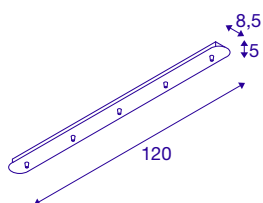

FITU roseta de 5 pontas

branco

A roseta de teto FITU longa está disponível em diferentes versões de cores com cinco saídas e permite uma combinação conforme desejar com as luminárias pendentes FITU E27. Um mecanismo de alívio do esforço de tração correspondente está incluído no âmbito de fornecimento.

DADOS TÉCNICOS

Ref. n.º	1001821
IP Code	IP 20
Montagem	Montagem à superfície
Pormenores da montagem	Teto
Tensão nominal	230V ~50Hz V
Classe de proteção	I
Cor	branco
Comprimento	120 cm
Largura	8.5 cm
Altura	5 cm
Peso líquido	2.06 kg
Peso bruto	2.699 kg
Página BIG WHITE	151