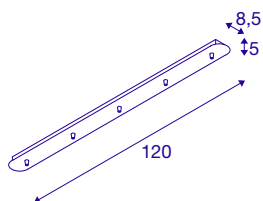

FITU

розетка с пятью выходами, длинная, белая

Удлиненная потолочная розетка FITU доступна в различных цветах, имеет пять выходов и может использоваться в различных комбинациях с подвесными светильниками FITU E27. Соответствующая система разгрузки от натяжения входит в комплект поставки.

Технические характеристики

Тов. №	1001821
IP Code	IP 20
Сборка	Накладной
Детали сборки	Потолок
Номинальное напряжение	230V ~50Hz V
Класс защиты	I
Цвет	белый
Длина	120 cm
Ширина	8.5 cm
Высота	5 cm
Вес нетто	2.06 kg
вес брутто	2.699 kg