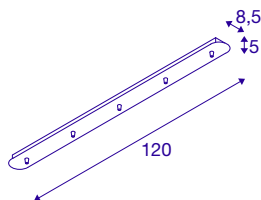

FITU petkratna rozeta dolga

bela

Vzdolžna stropna rozeta FITU je na voljo v različnih barvnih različicah s petimi izhodi in omogoča poljubno kombinacijo z FITU E27 visečimi svetilkami. Ustrezna objemka za kabel je vključena v paket.

TEHNIČNI PODATKI

Št. art.	1001821
IP koda	IP 20
Montaža	Nadgradnja
Podrobnosti montaže	Strop
Nazivna napetost	230V ~50Hz V
Zaščitni razred	I
Barva	bela
Dolžina	120 cm
Širina	8.5 cm
Višina	5 cm
Neto teža	2.06 kg
Bruto teža	2.699 kg