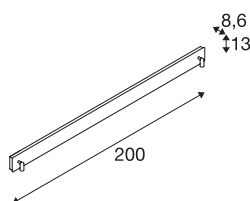

NAPIA TWIN WL

led indoor wandopbouwlamp, wit, 3000K

De wandprofiellamp NAPIA TWIN bestaat uit een led-verlichtingsbalk die een sfeervolle indirecte verlichting belooft. Bovendien beschikt de NAPIA TWIN over twee afzonderlijk schakelbare led spots, die zich door hun draai- en kantelbereik in de gewenste stand laten brengen. Met een stralingshoek van 32° zorgen de spots voor een perfect gerichte leeslamp. Dankzij de al ingebouwde led-driver, is de NAPIA TWIN voor directe aansluiting aan 230 V netspanning geschikt.

TECHNISCHE SPECIFICATIES

Art.nr.	1001822
Aantal verschillende lichtopeningen	3
IP-code	IP 20
Montage	Opbouw
Montagebeschrijving	Wand
Primaire nominale spanning	220-240V ~50/60Hz
Veiligheidsklasse	I
Wattage	21 W
Lumen	565 lm
Lichtkleurtemperatuur	3000 Kelvin
Stralingshoek	32 °
Kleur	wit
CRI	80
LXXBXX gegevens	L70B50
Levensduur	35000 h
Lichtsterkteverdeling	rotatiesymmetrisch
Lichtval	direct
Breedte	200 cm
Hoogte	13 cm
Diepte	8.6 cm
Nettogewicht	5.213 kg
Brutogewicht	5.957 kg