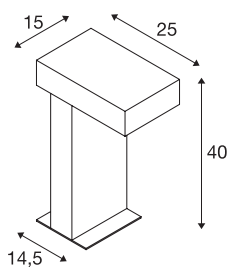

RUSTY® PATHLIGHT 40

borne LED outdoor, couleur rouille, IP55, 3000 K

Les bornes à éclairage direct de la série RUSTY conviennent par leur aspect rouillé exceptionnel. Cet aspect est obtenu par un traitement chimique spécial de l'acier FeCSi utilisé. Il confère au lampadaire un look unique et contribue à la spécificité de chaque installation. L'indice de protection IP55 signifie que ce luminaire peut être placé à l'extérieur. A titre optionnel, un piquet et une boîte de jonction sont disponibles pour le raccordement électrique fiable dans la tige ronde. Ce lampadaire doté d'une ampoule puissante LED se branche directement au réseau 230 V.

INFORMATIONS TECHNIQUES

N° art.	1001823
Nombre de sorties lumineuses différentes	1
Code IP	IP 55
Classe de résistance aux chocs	IK 06
Résistance au choc	1 Joule
Montage	Apparent
Infos de montage	Sol
Tension nominale primaire	220-240V ~50/60Hz
Indice de protection	I
Wattage	8.9 W
Température ambiante min.	-20 °C
Température ambiante max.	40 °C
Hauteur du courant d'appel	0.35 A
Effet stroboscopique (SVM)	3.3
Lumen	400 lm
Température de couleur	3000 Kelvin
Angle faisceau	90 °
Coloris	rouille
CRI	80
Caractéristiques LXXBXX	L70B50
Durée de vie	25000 h
Répartition de l'intensité lumineuse	symétrique

Source Lumineuse

954800	
--------	---

Accessoires

228730	BOÎTIER DE CONNEXION , 3 pôles, IP68
229422	Piquet , acier galvanisé, 50 cm

Faisceau lumineux	direct
Longueur	15 cm
Largeur	25 cm
Hauteur	40 cm
Poids net	12.776 kg
Poids brut	14.074 kg