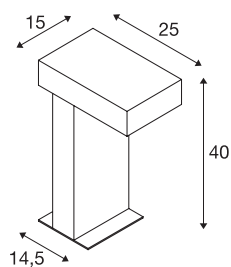

RUSTY® PATHLIGHT 40

lampada da terra LED per esterni, color ruggine, IP55, 3000K

Le lampade da terra ad emissione diretta della serie RUSTY convincono grazie al loro particolarissimo look effetto ruggine, che viene ottenuto con uno speciale trattamento chimico dell'acciaio FeCSi utilizzato. La lampada diventa così un pezzo unico, che rende esclusiva qualsiasi ambientazione. La lampada è adatta anche per l'uso esterno grazie al grado di protezione IP55. Come optional sono disponibili un picchetto e una scatola da incasso per un collegamento elettrico sicuro nello stelo rotondo. La lampada dotata di LED si collega direttamente alla rete elettrica da 230V.

DATI TECNICI

Articolo	1001823
Numero di diverse finestre	1
Codice IP	IP 55
Classe di resistenza all'urto	IK 06
Resistenza all'urto	1 Joule
Montaggio	Superficie
Dettagli di montaggio	Pavimento
Tensione nominale primaria	220-240V ~50/60Hz
Classe isolamento	I
Wattaggio	8.9 W
Temperatura ambiente minima	-20 °C
Temperatura ambiente massima	40 °C
Livello di corrente di spunto	0.35 A
Effetto stroboscopico (SVM)	3.3
Lumen	400 lm
Temperatura colore	3000 Kelvin
Angolo di emissione	90 °
Colore	ruggine
CRI	80
Dati LXXBXX	L70B50
Durata	25000 h
Distribuzione dell'intensità luminosa	simmetrico

Sorgente Luminosa

954800	
--------	-----------------------------------------------------------------------------------

Accessori

228730	SCATOLA DI COLLEGAMENTO , 3 poli, IP68
229422	Picchetto , acciaio galvanizzato, lunghezza 50 cm

Emissione	diretto
Lunghezza	15 cm
Larghezza	25 cm
Altezza	40 cm
Peso netto	12.776 kg
Peso lordo	14.074 kg
BIG WHITE pagina	527