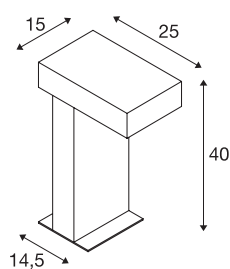

RUSTY® PATHLIGHT 40

lampada da terra LED per esterni, color ruggine, IP55, 3000K

Le lampade da terra ad emissione diretta della serie RUSTY convincono grazie al loro particolarissimo look effetto ruggine, che viene ottenuto con uno speciale trattamento chimico dell'acciaio FeCSi utilizzato. La lampada diventa così un pezzo unico, che rende esclusiva qualsiasi ambientazione. La lampada è adatta anche per l'uso esterno grazie al grado di protezione IP55. Come optional sono disponibili un picchetto e una scatola da incasso per un collegamento elettrico sicuro nello stelo rotondo. La lampada dotata di LED si collega direttamente alla rete elettrica da 230V.

DATI TECNICI

Articolo	1001823
Numero di diverse finestre	1
Codice IP	IP 55
Classe di resistenza all'urto	IK 06
Resistenza all'urto	1 Joule
Montaggio	Superficie
Dettagli di montaggio	Pavimento
Tensione nominale primaria	220-240V ~50/60Hz
Classe isolamento	I
Wattaggio	8.9 W
Temperatura ambiente minima	-20 °C
Temperatura ambiente massima	40 °C
Livello di corrente di spunto	0.35 A
Effetto stroboscopico (SVM)	3.3
Lumen	400 lm
Temperatura colore	3000 Kelvin
Angolo di emissione	90 °
Colore	ruggine
CRI	80
Dati LXXBXX	L70B50
Durata	25000 h
Distribuzione dell'intensità luminosa	simmetrico

Sorgente Luminosa

954800	
--------	---

Accessori

228730	SCATOLA DI COLLEGAMENTO , 3 poli, IP68
229422	Picchetto , acciaio galvanizzato, lunghezza 50 cm

Emissione	diretto
Lunghezza	15 cm
Larghezza	25 cm
Altezza	40 cm
Peso netto	12.776 kg
Peso lordo	14.074 kg