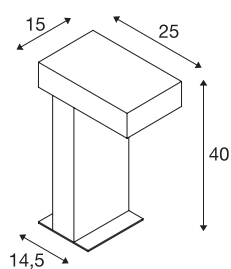

RUSTY® PATHLIGHT 40

luminária de pé LED Outdoor, cor de ferrugem, IP55, 3000K

As luminárias de apoio de projeção direta da série RUSTY persuadem através da sua aparência de ferrugem invulgar. Esta é alcançada através do tratamento especial químico do aço FeCSi utilizado. Desta forma, este objeto de iluminação torna-se exclusivo e absolutamente especial em cada instalação. Devido à sua classe de proteção IP55, é adequada para áreas exteriores. Opcionalmente, existe uma estaca e uma caixa de ligação para uma ligação elétrica segura na luminária redonda. A ligação elétrica da luminária equipada com um potente LED é efetuada respetivamente a uma tensão de rede de 230V.

DADOS TÉCNICOS

Ref. n.º	1001823
Número de diferentes saídas de luz	1
IP Code	IP 55
Classe de resistência ao impacto	IK 06
Resistência ao impacto	1 Joule
Montagem	Montagem à superfície
Pormenores da montagem	Chão
Tensão nominal primária	220-240V ~50/60Hz
Classe de proteção	I
Potência	8.9 W
temperatura ambiente mínima	-20 °C
temperatura ambiente máxima	40 °C
Nível de corrente de irrupção	0.35 A
Efeito estroboscópico (SVM)	3.3
Lúmen	400 lm
Temperatura de cor da luz	3000 Kelvin
Ângulo de feixe	90 °
Cor	ferrugem
CRI	80
Dados LXXBXX	L70B50
Vida útil	25000 h
Distribuição da intensidade luminosa	simétrico

Fonte de luz

954800	
--------	-----------------------------------------------------------------------------------

Acessórios

228730	CAIXA DE LIGAÇÃO , 3 polos, IP68
229422	Estaca , aço galvanizado, comprimento 50 cm

Saída de luz	direto
Comprimento	15 cm
Largura	25 cm
Altura	40 cm
Peso líquido	12.776 kg
Peso bruto	14.074 kg
Página BIG WHITE	527