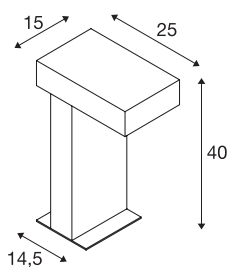

RUSTY® PATHLIGHT 40

LED zunanja samostoječa svetilka, barva rje, IP55, 3000K

Samostoječe svetilke RUSTY z neposrednim svetenjem vas bodo prepričale s svojim izjemnim rjastim videzom. Ta videz dosežejo s posebno kemično obdelavo FeCSi jekla. Tako svetilka postane zanimiv unikat ne glede na to, kam jo namestite. Spada v zaščitni razred IP55, zato je primer-na za zunanjo uporabo. Opcijsko je na voljo konica za zemlji in povezovalna škatla za varen, električen priključek v okroglem stojalu svetilke. Električni priključek svetilke z zmogljivo LED žarnico, deluje na omrežju z napetostjo 230 V.

TEHNIČNI PODATKI

Št. art.	1001823
Število različnih svetlobnih rež	1
IP koda	IP 55
Kategorija odpornosti proti udarcem	IK 06
Odpornost proti udaru	1 Joule
Montaža	Nadgradnja
Podrobnosti montaže	Dno
Primarna nazivna napetost	220-240V ~50/60Hz
Zaščitni razred	I
El. moč	8.9 W
minimalna temperatura okolja	-20 °C
maksimalna temperatura okolja	40 °C
Raven zagonskega toka	0.35 A
Stroboskopski učinek (SVM)	3.3
Lumini	400 lm
Barvna temperatura	3000 Kelvin
Kot sevanja	90 °
Barva	rjasta
CRI	80
LXXBXX podatki	L70B50
Življenjska doba	25000 h
Razporeditev svetilnosti	simetrična

Svetlobnega Vira

954800	
--------	---

Dodatki

228730	POVEZOVALNA ŠKAT-LA , 3-polna, IP68
229422	Ozemijitveni klin , pocinkano jeklo, dolžina 50 cm

Svetenje	neposredno
Dolžina	15 cm
Širina	25 cm
Višina	40 cm
Neto teža	12.776 kg
Bruto teža	14.074 kg