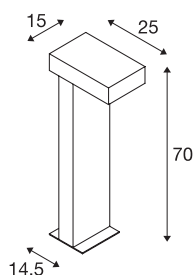

RUSTY® PATHLIGHT 70

LED venkovní stojací svítidlo, rezavě zbarvené, IP55, 3000K

Přímo zaměřené stojací lampy řady RUSTY přesvědčí nezvyklým rezavým vzhledem. Tato se dosahuje pomocí speciální chemické úpravy používané oceli FeCSi. Tím je svítidlo unikátní a je absolutní zvláštností při každé instalaci. Díky krytí IP55 je vhodné pro venkovní oblast. Volitelně jsou trn do země i spojovací box k bezpečnému elektrickému připojení k dispozici s kruhovým sloupkem svítidla. Svítidlo osazené výkonnou LED se připojuje přímo k síťovému napětí 230 V.

TECHNICKÁ DATA

Č. výrobku	1001824
Počet různých výstupů světla	1
Kód IP	IP 55
Třída rázové pevnosti	IK 06
Rázová pevnost	1 Joule
Montáž	Nástavba
Podrobnosti montáže	Podlaha
Primární jmenovité napětí	220-240V ~50/60Hz
Třída ochrany	I
Příkon	8.9 W
Minimální teplota prostředí	-20 °C
Maximální teplota prostředí	40 °C
Úroveň rozběhového proudu	0.35 A
Stroboskopický efekt (SVM)	3.3
Lumen	400 lm
Teplota barvy světla	3000 Kelvin
Úhel záření	90 °
Barva	rezavá
CRI	80
Data LXXBXX	L70B50
Životnost	25000 h
Svítilivost	symetrický

Světelného Zdroje

954800	
--------	---

Příslušenství

228730	SPOJOVACÍ BOX , 3pólový, IP68
229422	TRN DO země , pozinkovaná ocel, 50 cm

Výstup světla	přímé
Délka	15 cm
Šířka	25 cm
Výška	70 cm
Hmotnost netto	19.57 kg
Celková hmotnost	22.226 kg