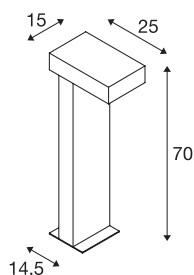

RUSTY® PATHLIGHT 70

borne LED outdoor, couleur rouille, IP55, 3000 K

Les bornes à éclairage direct de la série RUSTY conviennent par leur aspect rouillé exceptionnel. Cet aspect est obtenu par un traitement chimique spécial de l'acier FeCSi utilisé. Il confère au lampadaire un look unique et contribue à la spécificité de chaque installation. L'indice de protection IP55 signifie que ce luminaire peut être placé à l'extérieur. A titre optionnel, un piquet et une boîte de jonction sont disponibles pour le raccordement électrique fiable dans la tige ronde. Ce lampadaire doté d'une ampoule puissante LED se branche directement au réseau 230 V.

INFORMATIONS TECHNIQUES

N° art.	1001824
Nombre de sorties lumineuses différentes	1
Code IP	IP 55
Classe de résistance aux chocs	IK 06
Résistance au choc	1 Joule
Montage	Apparent
Infos de montage	Sol
Tension nominale primaire	220-240V ~50/60Hz
Indice de protection	I
Wattage	8.9 W
Température ambiante min.	-20 °C
Température ambiante max.	40 °C
Hauteur du courant d'appel	0.35 A
Effet stroboscopique (SVM)	3.3
Lumen	400 lm
Température de couleur	3000 Kelvin
Angle faisceau	90 °
Coloris	rouille
CRI	80
Caractéristiques LXXBXX	L70B50
Durée de vie	25000 h
Répartition de l'intensité lumineuse	symétrique

Source Lumineuse

954800	
--------	---

Accessoires

228730	BOÎTIER DE CONNEXION , 3 pôles, IP68
229422	Piquet , acier galvanisé, 50 cm

Faisceau lumineux	direct
Longueur	15 cm
Largeur	25 cm
Hauteur	70 cm
Poids net	19.57 kg
Poids brut	22.226 kg