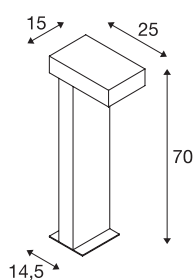

## RUSTY® PATHLIGHT 70

lampada da terra LED per esterni, color ruggine, IP55, 3000K

Le lampade da terra ad emissione diretta della serie RUSTY convincono grazie al loro particolarissimo look effetto ruggine, che viene ottenuto con uno speciale trattamento chimico dell'acciaio FeCSi utilizzato. La lampada diventa così un pezzo unico, che rende esclusiva qualsiasi ambientazione. La lampada è adatta anche per l'uso esterno grazie al grado di protezione IP55. Come optional sono disponibili un picchetto e una scatola da incasso per un collegamento elettrico sicuro nello stelo rotondo. La lampada dotata di LED si collega direttamente alla rete elettrica da 230V.

## DATI TECNICI

Articolo	1001824
Numero di diverse finestre	1
Codice IP	IP 55
Classe di resistenza all'urto	IK 06
Resistenza all'urto	1 Joule
Montaggio	Superficie
Dettagli di montaggio	Pavimento
Tensione nominale primaria	220-240V ~50/60Hz
Classe isolamento	I
Wattaggio	8.9 W
Temperatura ambiente minima	-20 °C
Temperatura ambiente massima	40 °C
Livello di corrente di spunto	0.35 A
Effetto stroboscopico (SVM)	3.3
Lumen	400 lm
Temperatura colore	3000 Kelvin
Angolo di emissione	90 °
Colore	ruggine
CRI	80
Dati LXXBXX	L70B50
Durata	25000 h
Distribuzione dell'intensità luminosa	simmetrico

### Accessori

228730	SCATOLA DI COLLEGAMENTO , 3 poli, IP68
229422	Picchetto , acciaio galvanizzato, lunghezza 50 cm

Emissione	diretto
Lunghezza	15 cm
Larghezza	25 cm
Altezza	70 cm
Peso netto	19.57 kg
Peso lordo	22.226 kg