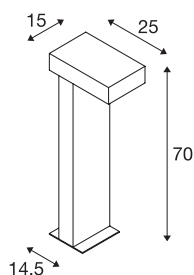

RUSTY® PATHLIGHT 70

LED zunanja samostoječa svetilka, barva rje, IP55, 3000K

Samostoječe svetilke RUSTY z neposrednim svetenjem vas bodo prepričale s svojim izjemnim rjastim videzom. Ta videz dosežejo s posebno kemično obdelavo FeCSi jekla. Tako svetilka postane zanimiv unikat ne glede na to, kam jo namestite. Spada v zaščitni razred IP55, zato je primerna za zunanjo uporabo. Opcijsko je na voljo konica za zemljo in povezovalna škatla za varen, električen priključek v okroglem stojalu svetilke. Električni priključek svetilke z zmogljivo LED žarnico, deluje na omrežju z napetostjo 230 V.

TEHNIČNI PODATKI

| | |
|-------------------------------------|-------------------|
| Št. art. | 1001824 |
| Število različnih svetlobnih rež | 1 |
| IP koda | IP 55 |
| Kategorija odpornosti proti udarcem | IK 06 |
| Odpornost proti udaru | 1 Joule |
| Montaža | Nadgradnja |
| Podrobnosti montaže | Dno |
| Primarna nazivna napetost | 220-240V ~50/60Hz |
| Zaščitni razred | I |
| El. moč | 8.9 W |
| minimalna temperatura okolja | -20 °C |
| maksimalna temperatura okolja | 40 °C |
| Raven zagonskega toka | 0.35 A |
| Stroboskopski učinek (SVM) | 3.3 |
| Lumini | 400 lm |
| Barvna temperatura | 3000 Kelvin |
| Kot sevanja | 90 ° |
| Barva | rjasta |
| CRI | 80 |
| LXXBXX podatki | L70B50 |
| Življenjska doba | 25000 h |
| Razporeditev svetilnosti | simetrična |

Svetlobnega Vira

| | |
|--------|---|
| 954800 |  |
|--------|---|

Dodatki

| | |
|--------|--|
| 228730 | POVEZOVALNA ŠKAT-LA , 3-polna, IP68 |
| 229422 | Ozemijitveni klin , pocinkano jeklo, dolžina 50 cm |

| | |
|------------|------------|
| Svetenje | neposredno |
| Dolžina | 15 cm |
| Širina | 25 cm |
| Višina | 70 cm |
| Neto teža | 19.57 kg |
| Bruto teža | 22.226 kg |