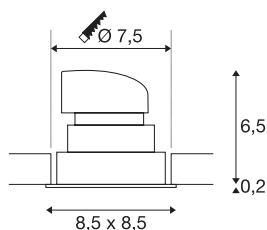

RENISTO DL

LED vnitřní svítidlo k zabudování do stropu, hranaté, bílá, 3000K, 36°, 9,6W

Inovativní svítidlo k zabudování do stropu systému RENISTO DL si vás získá svou jednoduchostí a efektivitou. Dostupný v hranatém i kulatém tvaru a ve třech velikostech. Všechny verze jsou osazeny výkonnými LED v teplé bílé. Produkty systému RENISTO DL lze vzájemně všestranně kombinovat pomocí zajímavého vnitřního krytu. Elektrické připojení k síťovému napětí 230 V.

TECHNICKÁ DATA

Č. výrobku	1001828
Otočné nebo výkyvné	výkyvné
Kód IP	IP 20
Montáž	Montáž
Podrobnosti montáže	Strop
Stmívatelné	Áno
Technologie stmívání	Stmívač pro fázové zatížení
Primární jmenovité napětí	220-240V ~50/60Hz
Sekundární proud / napětí	500 mA
Třída ochrany	II
Příkon	9.6 W
Úroveň rozběhového proudu	5.5 A
Doba trvání rozběhového proudu	180 μs
Lumen	500 lm
Teplota barvy světla	3000 Kelvin
Úhel záření	36 °
Barva	bílá
CRI	80
Data LXXBXX	L70B50
Životnost	30000 h
Svítilivost	symetrický
Výstup světla	přímé

Délka	8.5 cm
Šířka	8.5 cm
Výška	6.7 cm
Hmotnost netto	0.24 kg
Celková hmotnost	0.302 kg
Tvar výřezu	kulaté
Vestavná hloubka	7 cm
Vestavný průměr	7.5 cm