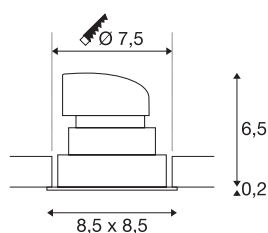

RENISTO S

LED Indoor Deckeneinbauleuchte, eckig, weiß, 3000K, 36°, 9,6W

Die innovative RENISTO DL System Einbauleuchte besticht durch seine Einfachheit und Effektivität. Verfügbar in den Formen eckig und rund sowie drei Größen sind alle Version mit leistungsstarken, warmweißen LED bestückt. Die Produkte des RENISTO DL Systems können vielfältig untereinander mit entsprechenden Innencover kombiniert werden. Der elektrische Anschluss erfolgt an 230V Netzspannung.

TECHNISCHE DATEN

Art. Nr.	1001828
Dreh- oder Schwenkbar	tiltable
IP Code	IP 20
Montage	Einbau
Montagedetails	Decke
Dimmbar	Ja
Technologie der Dimmung	Phasenanschnitt
Primäre Nennspannung	220-240V ~50/60Hz
Sekundär Strom / Spannung	500 mA
Schutzklasse	II
Wattage	9.6 W
Höhe Einschaltstrom	5.5 A
Dauer Einschaltstrom	180 µs
Lumen	500 lm
Lichtfarbtemperatur	3000 Kelvin
Abstrahlwinkel	36 °
Farbe	weiß
CRI	80
LXXBXX Daten	L70B50
Lebensdauer	30000 h
Lichtstärkeverteilung	symmetrisch
Lichtaustritt	direkt

Länge	8.5 cm
Breite	8.5 cm
Höhe	6.7 cm
Nettogewicht	0.24 kg
Bruttogewicht	0.302 kg
Ausschnittsform	rund
Einbautiefe	7 cm
Einbaudurchmesser	7.5 cm