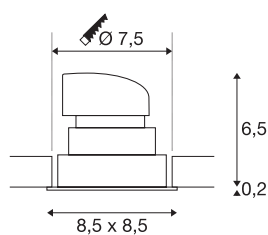

RENISTO S

LED Indoor Deckeneinbauleuchte, eckig, weiß, 3000K, 36°, 9,6W

Die innovative RENISTO DL System Einbauleuchte besticht durch seine Einfachheit und Effektivität. Verfügbar in den Formen eckig und rund sowie drei Größen sind alle Version mit leistungsstarken, warmweißen LED bestückt. Die Produkte des RENISTO DL Systems können vielfältig untereinander mit entsprechenden Innencover kombiniert werden. Der elektrische Anschluss erfolgt an 230V Netzspannung.

TECHNISCHE DATEN

Art. Nr.	1001828
Dreh- oder Schwenkbar	tiltable
IP Code	IP 20
Montage	Einbau
Montagedetails	Decke
Dimmbar	Ja
Technologie der Dimmung	Phasenanschnitt
Primäre Nennspannung	220-240V ~50/60Hz
Sekundär Strom / Spannung	500 mA
Schutzklasse	II
Wattage	9.6 W
Höhe Einschaltstrom	5.5 A
Dauer Einschaltstrom	180 µs
Lumen	500 lm
Lichtfarbtemperatur	3000 Kelvin
Abstrahlwinkel	36 °
Farbe	weiß
CRI	80
LXXBXX Daten	L70B50
Lebensdauer	30000 h
Lichtstärkeverteilung	symmetrisch
Lichtaustritt	direkt

Länge	8.5 cm
Breite	8.5 cm
Höhe	6.7 cm
Nettogewicht	0.24 kg
Bruttogewicht	0.302 kg
Ausschnittsform	rund
Einbautiefe	7 cm
Einbaudurchmesser	7.5 cm