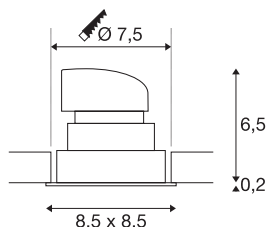

RENISTO DL

LED innendørs innfelt taklampe, firkantet, hvit, 3000K, 36°, 9,6W

Innovativ RENISTO DL system innfelt armatur er flott, enkel og effektiv. Den fås i firkantet og rund utførelse og i tre størrelser. Alle er utstyrt med effektive, varmhvite LED. RENISTO DL Systems produkter kan kombineres fleksibelt med hverandre og passende fronter. armaturene kobles direkte til strømmettet (230 V).

TEKNISKE DATA

Art.nr.	1001828
Drei- og svingbar	svingbar
IP-kode	IP 20
Montering	Innfelt montering
Montering detaljer	Tak
Kan dimmes	Ja
Dimmeteknologi	Fasesnitt
Primær merkespenning	220-240V ~50/60Hz
Sekundær strøm / spenning	500 mA
Kapslingsgrad	II
Systemeffekt	9.6 W
Høy innkoblingsstrøm	5.5 A
Varighet innkoblingsstrøm	180 µs
Lysytelse	500 lm
Lysfargetemperatur	3000 Kelvin
Spredningsvinkel	36 °
Farge	hvit
CRI	80
LXXBXX-data	L70B50
Levetid	30000 h
Lysstyrkefordeling	symmetrisk
Lysåpning	direkte

Lengde	8.5 cm
Bredde	8.5 cm
Høyde	6.7 cm
Nettvekt	0.24 kg
Bruttvekt	0.302 kg
Utsnittsforn	rund
Innfellingsdybde	7 cm
Innfellingsdiameter	7.5 cm