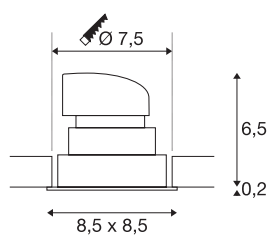

RENISTO DL

LED indoor inbouwarmatuur voor plafond, hoekig, wit, 3000K, 36°, 9,6W

Het inbouwarmatuur van het innovatieve RENISTO DL systeem onderscheidt zich door zijn eenvoud en effectiviteit. Alle versies zijn verkrijgbaar in hoekige en ronde vorm en in drie groottes en uitgerust met krachtige, warm witte LEDs. De producten van het RENISTO DL systeem kunnen uitgebreid onder elkaar met overeenkomstige binnencover worden gecombineerd. De aansluiting op 230V netspanning gebeurt rechtstreeks.

TECHNISCHE GEGEVENS

Art.nr.	1001828
Draai- of zwenkbaar	kantelbaar
IP-code	IP 20
Montage	inbouw
Montagebeschrijving	plafond
dimbaar	Ja
Dimtechnologie	faseaansnijding
Primaire nominale spanning	220-240V ~50/60Hz
Secundaire stroom/spanning	500 mA
Beschermingsklasse	II
Wattage	9.6 W
Niveau van inschakelstroom	5.5 A
Duur van inschakelstroom	180 µs
Lumen	500 lm
Lichtkleurtemperatuur	3000 Kelvin
Stralingshoek	36 °
Kleur	wit
CRI	80
LXXBXX-gegevens	L70B50
Levensduur	30000 h
Lichtsterkteverdeling	symmetrisch
Lichtuitlaat	direct

Lengte	8.5 cm
Breedte	8.5 cm
Hoogte	6.7 cm
Nettogewicht	0.24 kg
Brutogewicht	0.302 kg
Uitsparingsvorm	rond
Inbouwdiepte	7 cm
Inbouwdiameter	7.5 cm