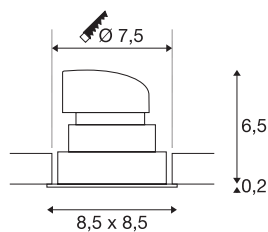

RENISTO DL

led indoor plafondbouwlamp, vierkant, wit, 3000K, 36°, 9,6W

De innovatieve inbouwlamp van het RENISTO DL-systeem bekoort door zijn eenvoud en effectiviteit. Leverbaar in het rond of vierkant en in drie maten. Alle uitvoeringen zijn voorzien van krachtige, warmwitte leds. De producten van het RENISTO DL-systeem kunnen op diverse manieren met de bijbehorende binnencovers gecombineerd worden. De elektrische aansluiting vindt op 230 V netspanning plaats.

TECHNISCHE SPECIFICATIES

Art.nr.	1001828
Draai- of kantelbaar	zwenkbaar
IP-code	IP 20
Montage	Inbouw
Montagebeschrijving	Plafond
Dimbaar	Ja
Dimtechniek	Fase-aansnijding
Primaire nominale spanning	220-240V ~50/60Hz
Secundaire stroom / spanning	500 mA
Veiligheidsklasse	II
Wattage	9.6 W
Niveau van inschakelstroom	5.5 A
Duur van inschakelstroom	180 µs
Lumen	500 lm
Lichtkleurtemperatuur	3000 Kelvin
Stralingshoek	36 °
Kleur	wit
CRI	80
LXXBXX gegevens	L70B50
Levensduur	30000 h
Lichtsterkteverdeling	symmetrisch
Lichtval	direct

Lengte	8.5 cm
Breedte	8.5 cm
Hoogte	6.7 cm
Nettogewicht	0.24 kg
Brutogewicht	0.302 kg
Vorm inbouwopening	rond
Inbouwdiepte	7 cm
Inbouwdiameter	7.5 cm