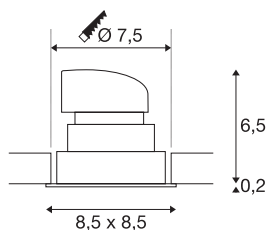

RENISTO DL

светодиодный комнатный встраиваемый в потолок светильник, квадратный, белый, 3000 К, 36°, 9,6 Вт

Инновационный встраиваемый светильник системы RENISTO DL отличается простотой и эффективностью. Все версии оснащены мощными светодиодами с теплым белым цветом свечения и доступны в квадратной и круглой форме, а также в трех размерах. Устройства системы RENISTO DL можно различным образом комбинировать друг с другом при помощи соответствующих внутренних крышек. Подключение к электросети напряжением 230 В.

Технические характеристики

Тов. №	1001828
С регулировкой наклона и поворота	С регулировкой наклона
IP Code	IP 20
Сборка	Встраиваемый
Детали сборки	Потолок
С регулировкой яркости	Да
Технология регулирования яркости	Фазовая отсечка
Номинальное первичное напряжение	220-240V ~50/60Hz
Вторичный ток / напряжение	500 mA
Класс защиты	II
Мощность	9.6 W
Уровень пускового тока	5.5 A
Продолжительность пускового тока	180 µs
Световой поток	500 lm
Цветовая температура	3000 Kelvin
Половинный угол	36 °
Цвет	белый
CRI	80
LXXBXX Данные	L70B50
Срок службы	30000 h
Распределение силы света	симметричный

Световое отверстие	прямой
Длина	8.5 cm
Ширина	8.5 cm
Высота	6.7 cm
Вес нетто	0.24 kg
вес брутто	0.302 kg
Форма сечения	круглый
Установочная глубина	7 cm
Установочный диаметр	7.5 cm