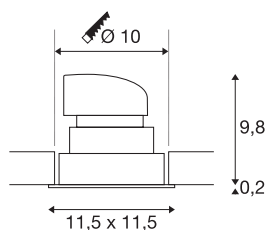

RENISTO DL

LED vnitřní svítidlo k zabudování do stropu, hranaté, bílá, 3000K, 36°, 16W

Inovativní svítidlo k zabudování do stropu systému RENISTO DL si vás získá svou jednoduchostí a efektivitou. Dostupný v hranatém i kulatém tvaru a ve třech velikostech. Všechny verze jsou osazeny výkonnými LED v teplé bílé. Produkty systému RENISTO DL lze vzájemně všestranně kombinovat pomocí zajímavého vnitřního krytu. Elektrické připojení k síťovému napětí 230 V.

TECHNICKÁ DATA

Č. výrobku	1001829
Otočné nebo výkyvné	výkyvné
Kód IP	IP 20
Montáž	Montáž
Podrobnosti montáže	Strop
Stmívatelné	Áno
Technologie stmívání	Stmívač pro kapacitní zatížení
Primární jmenovité napětí	220-240V ~50/60Hz
Sekundární proud / napětí	350 mA
Třída ochrany	II
Příkon	16 W
Úroveň rozběhového proudu	4.1 A
Doba trvání rozběhového proudu	170 μs
Lumen	900 lm
Teplota barvy světla	3000 Kelvin
Úhel záření	36 °
Barva	bílá
CRI	80
Data LXXBXX	L70B50
Životnost	30000 h
Svítivost	symetrický
Výstup světla	přímé

Délka	11.5 cm
Šířka	11.5 cm
Výška	10 cm
Hmotnost netto	0.44 kg
Celková hmotnost	0.551 kg
Tvar výřezu	kulaté
Vestavná hloubka	10 cm
Vestavný průměr	10 cm