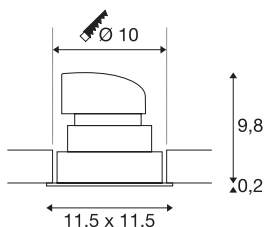

## RENISTO DL

LED innendørs innfelt taklampe, firkantet, hvit, 3000K, 36°, 16W

Innovativ RENISTO DL system innfelt armatur er flott, enkel og effektiv. Den fås i firkantet og rund utførelse og i tre størrelser. Alle er utstyrt med effektive, varmhvite LED. RENISTO DL Systems produkter kan kombineres fleksibelt med hverandre og passende fronter. armaturene kobles direkte til strømmettet (230 V).

## TEKNISKE DATA

Art.nr.	1001829
Drei- og svingbar	svingbar
IP-kode	IP 20
Montering	Innfelt montering
Montering detaljer	Tak
Kan dimmes	Ja
Dimmeteknologi	Faseavsnitt
Primær merkespenning	220-240V ~50/60Hz
Sekundær strøm / spenning	350 mA
Kapslingsgrad	II
Systemeffekt	16 W
Høy innkoblingsstrøm	4.1 A
Varighet innkoblingsstrøm	170 µs
Lysytelse	900 lm
Lysfargetemperatur	3000 Kelvin
Spredningsvinkel	36 °
Farge	hvit
CRI	80
LXXBXX-data	L70B50
Levetid	30000 h
Lysstyrkefordeling	symmetrisk
Lysåpning	direkte

<b>Lengde</b>	11.5 cm
<b>Bredde</b>	11.5 cm
<b>Høyde</b>	10 cm
<b>Nettvekt</b>	0.44 kg
<b>Bruttvekt</b>	0.551 kg
<b>Utsnittsforn</b>	rund
<b>Innfellingsdybde</b>	10 cm
<b>Innfellingsdiameter</b>	10 cm