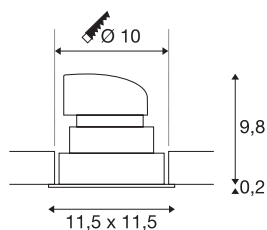

RENISTO DL

LED indoor inbouwarmatuur voor plafond, hoekig, wit, 3000K, 36°, 16W

Het inbouwarmatuur van het innovatieve RENISTO DL systeem onderscheidt zich door zijn eenvoud en effectiviteit. Alle versies zijn verkrijgbaar in hoekige en ronde vorm en in drie groottes en uitgerust met krachtige, warm witte LEDs. De producten van het RENISTO DL systeem kunnen uitgebreid onder elkaar met overeenkomstige binnencover worden gecombineerd. De aansluiting op 230V netspanning gebeurt rechtstreeks.

TECHNISCHE GEGEVENS

Art.nr.	1001829
Draai- of zwenkbaar	kantelbaar
IP-code	IP 20
Montage	inbouw
Montagebeschrijving	plafond
dimbaar	Ja
Dimtechnologie	faseafsnijding
Primaire nominale spanning	220-240V ~50/60Hz
Secundaire stroom/spanning	350 mA
Beschermingsklasse	II
Wattage	16 W
Niveau van inschakelstroom	4.1 A
Duur van inschakelstroom	170 µs
Lumen	900 lm
Lichtkleurtemperatuur	3000 Kelvin
Stralingshoek	36 °
Kleur	wit
CRI	80
LXXBXX-gegevens	L70B50
Levensduur	30000 h
Lichtsterkteverdeling	symmetrisch
Lichtuitlaat	direct

Lengte	11.5 cm
Breedte	11.5 cm
Hoogte	10 cm
Nettogewicht	0.44 kg
Brutogewicht	0.551 kg
Uitsparingsvorm	rond
Inbouwdiepte	10 cm
Inbouwdiameter	10 cm