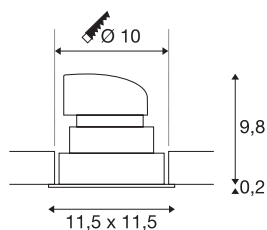

RENISTO DL

led indoor plafondinbouwlamp, vierkant, wit, 3000K, 36°, 16W

De innovatieve inbouwlamp van het RENISTO DL-systeem bekoort door zijn eenvoud en effectiviteit. Leverbaar in het rond of vierkant en in drie maten. Alle uitvoeringen zijn voorzien van krachtige, warmwitte leds. De producten van het RENISTO DL-systeem kunnen op diverse manieren met de bijbehorende binnencovers gecombineerd worden. De elektrische aansluiting vindt op 230 V netspanning plaats.

TECHNISCHE SPECIFICATIES

Art.nr.	1001829
Draai- of kantelbaar	zwenkbaar
IP-code	IP 20
Montage	Inbouw
Montagebeschrijving	Plafond
Dimbaar	Ja
Dimtechniek	Fase-afsnijding
Primaire nominale spanning	220-240V ~50/60Hz
Secundaire stroom / spanning	350 mA
Veiligheidsklasse	II
Wattage	16 W
Niveau van inschakelstroom	4.1 A
Duur van inschakelstroom	170 µs
Lumen	900 lm
Lichtkleurtemperatuur	3000 Kelvin
Stralingshoek	36 °
Kleur	wit
CRI	80
LXXBXX gegevens	L70B50
Levensduur	30000 h
Lichtsterkteverdeling	symmetrisch
Lichtval	direct

Lengte	11.5 cm
Breedte	11.5 cm
Hoogte	10 cm
Nettogewicht	0.44 kg
Brutogewicht	0.551 kg
Vorm inbouwopening	rond
Inbouwdiepte	10 cm
Inbouwdiameter	10 cm