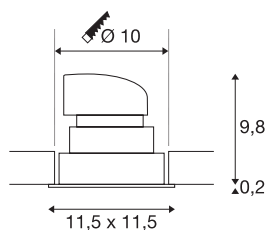

RENISTO DL

luminária de embutir no teto LED Indoor, branco, 3000K, 36°, 16W

A inovadora luminária de embutir RENISTO DL persuade pela sua simplicidade e eficácia. Disponível em forma quadrada e redonda e em três tamanhos, todas as versões estão equipadas com LEDs em branco potente e quente. Os produtos do sistema RENISTO DL podem ser combinados de várias maneiras com as coberturas internas correspondentes. A ligação elétrica é efetuada a uma tensão de rede de 230V.

DADOS TÉCNICOS

Ref. n.º	1001829
Giratório ou Articulável	giratório
IP Code	IP 20
Montagem	Montagem de embutir
Pormenores da montagem	Teto
Regulável	Sim
Tecnologia de regulação	Ângulos de fases
Tensão nominal primária	220-240V ~50/60Hz
Corrente / Tensão secundária	350 mA
Classe de proteção	II
Potência	16 W
Nível de corrente de irrupção	4.1 A
Duração da corrente de irrupção	170 µs
Lúmen	900 lm
Temperatura de cor da luz	3000 Kelvin
Ângulo de feixe	36 °
Cor	branco
CRI	80
Dados LXXBXX	L70B50
Vida útil	30000 h
Distribuição da intensidade luminosa	simétrico
Saída de luz	direto

Comprimento	11.5 cm
Largura	11.5 cm
Altura	10 cm
Peso líquido	0.44 kg
Peso bruto	0.551 kg
Forma de recorte	redonda
Profundidade de montagem	10 cm
Diâmetro de montagem	10 cm