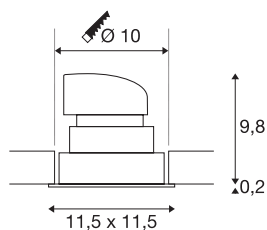

RENISTO DL

светодиодный комнатный встраиваемый в потолок светильник, квадратный, белый, 3000 К, 36°, 16 Вт

Инновационный встраиваемый светильник системы RENISTO DL отличается простотой и эффективностью. Все версии оснащены мощными светодиодами с теплым белым цветом свечения и доступны в квадратной и круглой форме, а также в трех размерах. Устройства системы RENISTO DL можно различным образом комбинировать друг с другом при помощи соответствующих внутренних крышек. Подключение к электросети напряжением 230 В.

Технические характеристики

Тов. №	1001829
С регулировкой наклона и поворота	С регулировкой наклона
IP Code	IP 20
Сборка	Встраиваемый
Детали сборки	Потолок
С регулировкой яркости	Да
Технология регулирования яркости	Фазовая отсечка
Номинальное первичное напряжение	220-240V ~50/60Hz
Вторичный ток / напряжение	350 mA
Класс защиты	II
Мощность	16 W
Уровень пускового тока	4.1 A
Продолжительность пускового тока	170 µs
Световой поток	900 lm
Цветовая температура	3000 Kelvin
Половинный угол	36 °
Цвет	белый
CRI	80
LXXBXX Данные	L70B50
Срок службы	30000 h
Распределение силы света	симметричный

Световое отверстие	прямой
Длина	11.5 cm
Ширина	11.5 cm
Высота	10 cm
Вес нетто	0.44 kg
вес брутто	0.551 kg
Форма сечения	круглый
Установочная глубина	10 cm
Установочный диаметр	10 cm