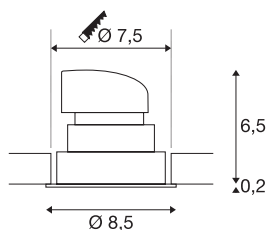

RENISTO S

LED Indoor Deckeneinbauleuchte, rund, weiß, 3000K, 36°, 9,6W

Die innovative RENISTO DL System Einbauleuchte besticht durch seine Einfachheit und Effektivität. Verfügbar in den Formen eckig und rund sowie drei Größen sind alle Version mit leistungsstarken, warmweißen LED bestückt. Die Produkte des RENISTO DL Systems können vielfältig untereinander mit entsprechenden Innencover kombiniert werden. Der elektrische Anschluss erfolgt an 230V Netzspannung.

TECHNISCHE DATEN

Art. Nr.	1001847
Dreh- oder Schwenkbar	tiltable
IP Code	IP 20
Montage	Einbau
Montagedetails	Decke
Dimmbar	Ja
Technologie der Dimmung	Phasenanschnitt
Primäre Nennspannung	220-240V ~50/60Hz
Sekundär Strom / Spannung	500 mA
Schutzklasse	II
Wattage	9.6 W
Höhe Einschaltstrom	5.5 A
Dauer Einschaltstrom	180 µs
Lumen	500 lm
Lichtfarbtemperatur	3000 Kelvin
Abstrahlwinkel	36 °
Farbe	weiß
CRI	80
LXXBXX Daten	L70B50
Lebensdauer	30000 h
Lichtstärkeverteilung	rotationssymmetrisch
Lichtaustritt	direkt

Höhe	6.7 cm
Durchmesser	8.5 cm
Nettogewicht	0.226 kg
Bruttogewicht	0.285 kg
Ausschnittsform	rund
Einbautiefe	7 cm
Einbaudurchmesser	7.5 cm