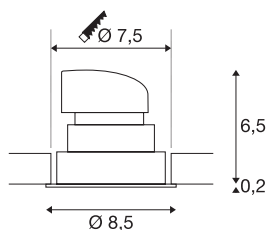

## RENISTO DL

luminária de embutir no teto LED Indoor, branco, 3000K, 36°, 9,6W

A inovadora luminária de embutir RENISTO DL persuade pela sua simplicidade e eficácia. Disponível em forma quadrada e redonda e em três tamanhos, todas as versões estão equipadas com LEDs em branco potente e quente. Os produtos do sistema RENISTO DL podem ser combinados de várias maneiras com as coberturas internas correspondentes. A ligação elétrica é efetuada a uma tensão de rede de 230V.

## DADOS TÉCNICOS

Ref. n.º	1001847
Giratório ou Articulável	giratório
IP Code	IP 20
Montagem	Montagem de embutir
Pormenores da montagem	Teto
Regulável	Sim
Tecnologia de regulação	Ângulo de fases
Tensão nominal primária	220-240V ~50/60Hz
Corrente / Tensão secundária	500 mA
Classe de proteção	II
Potência	9.6 W
Nível de corrente de irrupção	5.5 A
Duração da corrente de irrupção	180 µs
Lúmen	500 lm
Temperatura de cor da luz	3000 Kelvin
Ângulo de feixe	36 °
Cor	branco
CRI	80
Dados LXXBXX	L70B50
Vida útil	30000 h
Distribuição da intensidade luminosa	rotacionalmente simétrico
Saída de luz	direto

<b>Altura</b>	6.7 cm
<b>Diâmetro</b>	8.5 cm
<b>Peso líquido</b>	0.226 kg
<b>Peso bruto</b>	0.285 kg
<b>Forma de recorte</b>	redonda
<b>Profundidade de montagem</b>	7 cm
<b>Diâmetro de montagem</b>	7.5 cm